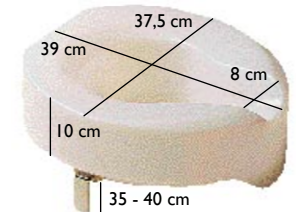

Styxo

Esta cadeira de toilette 3 em 1, tanto pode ser utilizada como quadro de sanita, como elevador ou cadeira toilette, é universal com 7 possíveis regulações. O tampo anti-salpico aumenta a sua higiene. **Ref. 9630E**

Altura de 10 cm, Fixa-se com 2 patilhas reguláveis. **Ref. H356**

Dotado de 4 apoios anti-deslizantes, tem a altura de 10 cm. **Ref. H355**

Aquatec 900

Ajustável em 3 alturas, 6, 10 ou 14 cm, este elevador garante-lhe mais conforto e segurança graças aos seus apoios de braços rebatíveis. **Ref. H430A/2**