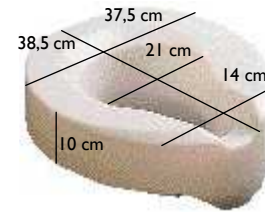

Altura de 10 cm, Fixa-se com 2 patilhas reguláveis. **Ref. H356**

Dotado de 4 apoios anti-deslizantes, tem a altura de 10 cm. **Ref. H355**

Aquatec 900

Ajustável em 3 alturas, 6, 10 ou 14 cm, este elevador garante-lhe mais conforto e segurança graças aos seus apoios de braços rebatíveis. **Ref. H430A/2**