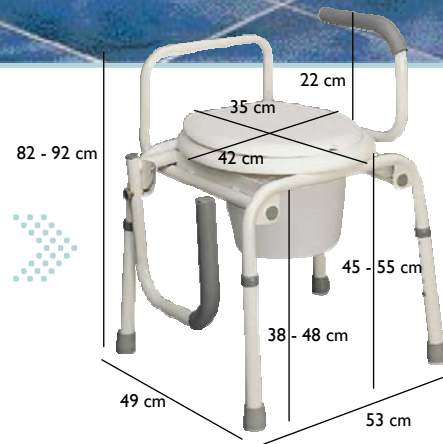

A sanita

De forma a utilizar a sua sanita o mais comodamente possível, quaisquer que sejam as suas instalações, propomos-lhe uma variedade de produtos destinados a facilitar o uso da sua sanita.

Com apoio de braços rebatíveis e encosto amovível, esta cadeira de toilette com 3 funções é a mais prática para as suas transferências. **Ref. H340**

Styxo

Esta cadeira de toilette 3 em 1, tanto pode ser utilizada como quadro de sanita, como elevador ou cadeira toilette, é universal com 7 possíveis regulações. O tampo anti-salpico aumenta a sua higiene. **Ref. 9630E**

Altura de 10 cm, Fixa-se com 2 patilhas reguláveis. **Ref. H356**

Dotado de 4 apoios anti-deslizantes, tem a altura de 10 cm. **Ref. H355**

Aquatec 900

Ajustável em 3 alturas, 6, 10 ou 14 cm, este elevador garante-lhe mais conforto e segurança graças aos seus apoios de braços rebatíveis. **Ref. H430A/2**

Adeo

Regulável em altura e munido de apoios de braços largos, este quadro de sanita fornece-lhe um precioso apoio na utilização da sua sanita. **Ref. C407A**