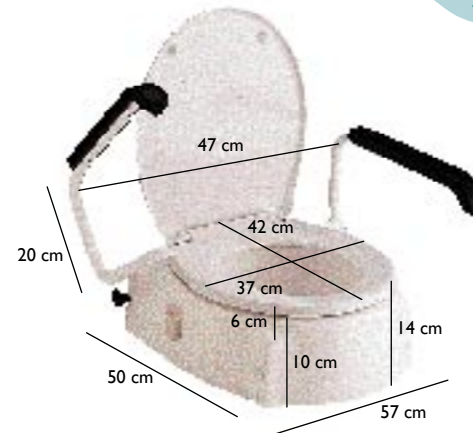

Altura de 10 cm, Fixa-se com 2 patilhas reguláveis. **Ref. H356**

Dotado de 4 apoios anti-deslizantes, tem a altura de 10 cm. **Ref. H355**

Aquatec 900

Ajustável em 3 alturas, 6, 10 ou 14 cm, este elevador garante-lhe mais conforto e segurança graças aos seus apoios de braços rebatíveis. **Ref. H430A/2**