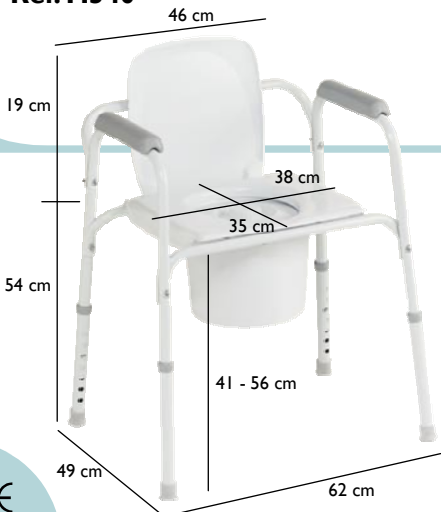

A sanita

De forma a utilizar a sua sanita o mais comodamente possível, quaisquer que sejam as suas instalações, propomos-lhe uma variedade de produtos destinados a facilitar o uso da sua sanita.

Com apoio de braços rebatíveis e encosto amovível, esta cadeira de toilette com 3 funções é a mais prática para as suas transferências. **Ref. H340**

Styxo

Esta cadeira de toilette 3 em 1, tanto pode ser utilizada como quadro de sanita, como elevador ou cadeira toilette, é universal com 7 possíveis regulações. O tampo anti-salpico aumenta a sua higiene. **Ref. 9630E**

Altura de 10 cm, Fixa-se com 2 patilhas reguláveis. **Ref. H356**

Dotado de 4 apoios anti-deslizantes, tem a altura de 10 cm. **Ref. H355**

Aquatec 900

Ajustável em 3 alturas, 6, 10 ou 14 cm, este elevador garante-lhe mais conforto e segurança graças aos seus apoios de braços rebatíveis. **Ref. H430A/2**

Adeo

Regulável em altura e munido de apoios de braços largos, este quadro de sanita fornece-lhe um precioso apoio na utilização da sua sanita. **Ref. C407A**